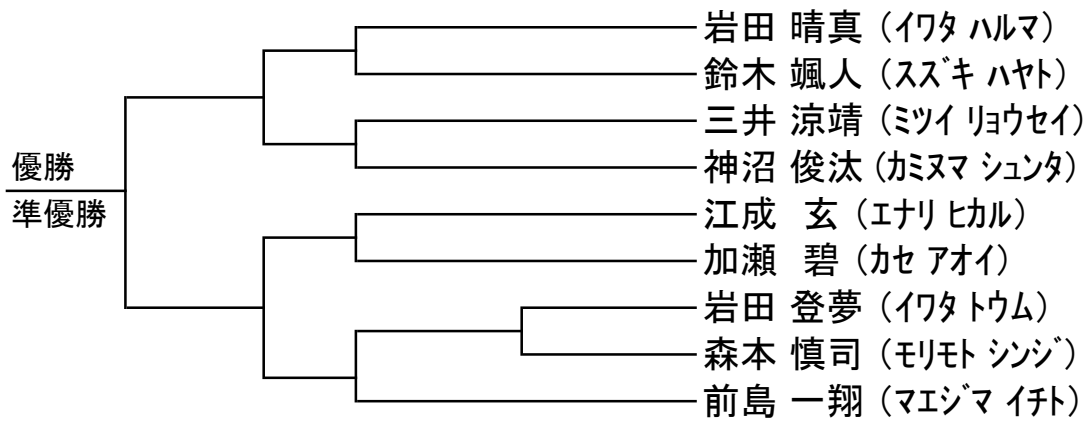

11 組手 小学5年生以下 男子-30kg級

9 組手 小学5年生以下 男子-35kg級

4 組手 小学5年生以下 男子-45kg級

5 組手 小学5年生以下 女子-35kg級