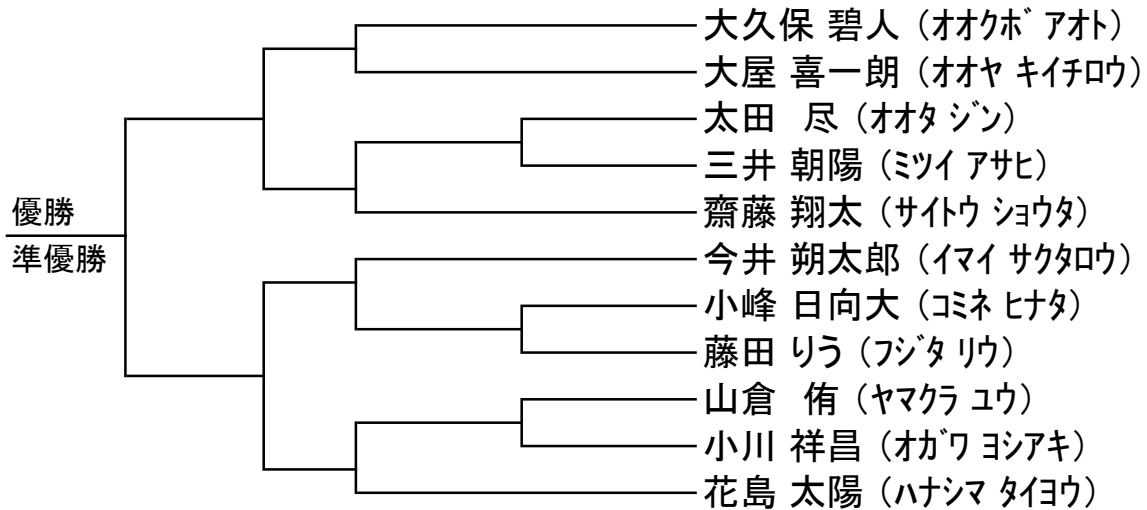

11 組手 小学5年生以下 男子-30kg級

9 組手 小学5年生以下 男子-35kg級

4 組手 小学5年生以下 男子-45kg級

5 組手 小学5年生以下 女子-35kg級